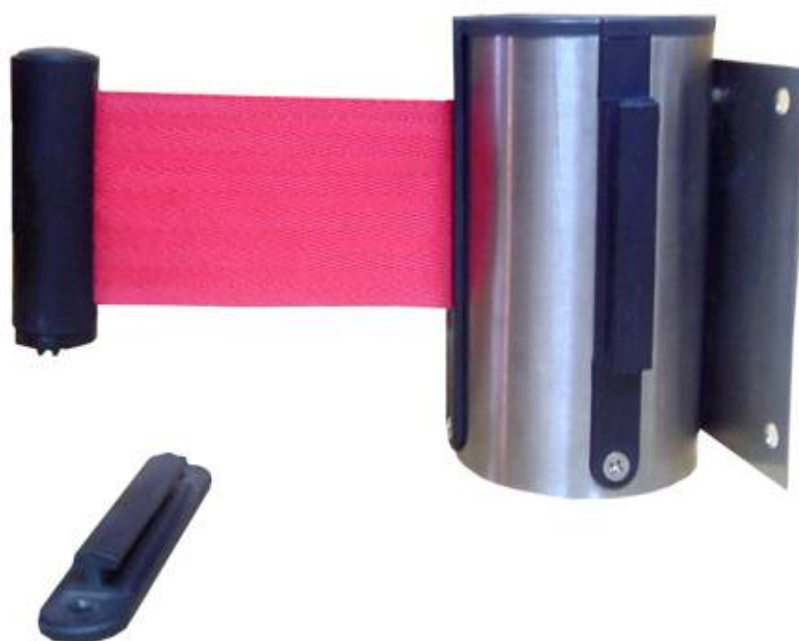

Крепится кассетный блок обычно на уровне пояса, поэтому за рубежом их называют настенные барьеры пояса и комплектуются они лентой красного цвета и служит как антипаника для перекрытия пожарных или служебных проходов. В экстренных случаях, лента сдергивается одним движением руки, с приемного узла расположенного на противоположной стороне стены. Предварительно сдвинув по часовой стрелке, потайной пластиковый замок фиксатор и лента в течение нескольких секунд убирается в кассетный блок с втягивающим устройством. Тем самым эти устройства дает возможность для быстрой эвакуации людей через безопасные выходы. Барьеры пояса настенного крепления имеют длину на 4.0 или на 2.0 метра, настенный блок с вытяжной лентой Barrier Belt W02, Barrier Belt W04, имеет механизм втягивания и надежную гибкую капроновую ленту - это красивое, эстетичное современное решение, аналог сигнальной оградительной ленты, которая обычно применяется на улице. Сменный блок кассета с лентой (стандартные цвета - красный, синий, зеленый, черный, желтый). Современный покупатель хочет получить не только качественный товар, а готовое решение, не разобщенный ассортимент, новые комплексные услуги.

Настенный ленточный блок, с вытяжной лентой 2 - 2,5 - 3 - 4 - 4,5 - 4,8 метра. Декоративная головка для крепления к стене, стеллажам. Настенный блок с вытяжной лентой - поясное ограждение с надежным корпусом из нержавеющей стали или просто крашенный под цвет вашего интерьера. В него встроена обычно красная гибкая капроновая лента или ленты других цвета на ваш выбор, желтый, черный, синий,

зеленый иногда белый или серый. Настенный блок позволяет перекрыть проход шириной до 4.8 метров. Оградительная гибкая лента из капрона это долговечный надежный материал по сравнению с сигнальными лентами из ПВХ (целлофана) которая обычно используется разово и вторично уже практически не применяются, поскольку лента их ПВХ рвется и ломается при натягивании. Настенный блок применяется в случаях когда