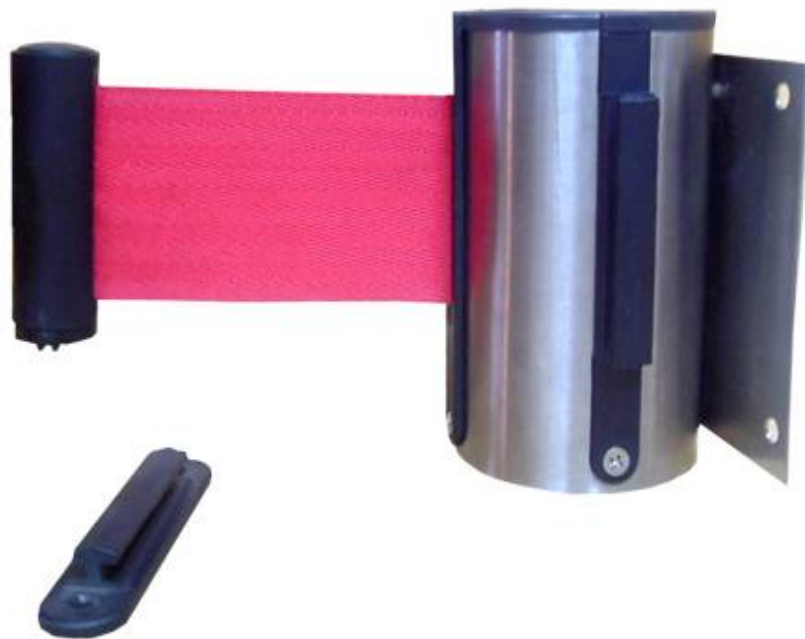

Крепится кассетный блок обычно на уровне пояса, поэтому за рубежом их называют настенные барьеры пояса и комплектуются они лентой красного цвета и служит как антипаника для перекрытия пожарных или служебных проходов. В экстренных случаях, лента сдергивается одним движением руки, с приемного узла расположенного на противоположной стороне стены. Предварительно сдвинув по часовой стрелке, потайной пластиковый замок фиксатор и лента в течение нескольких секунд убирается в кассетный блок с втягивающим устройством. Тем самым эти устройства дает возможность для быстрой эвакуации людей через безопасные выходы. Барьеры пояса настенного крепления имеют длину на 4.0 или на 2.0 метра, настенный блок с вытяжной лентой Barrier Belt W02, Barrier Belt W04, имеет механизм втягивания и надежную гибкую капроновую ленту - это красивое, эстетичное современное решение, аналог сигнальной оградительной ленты, которая обычно применяется на улице. Сменный блок кассета с лентой (стандартные цвета - красный, синий, зеленый, черный, желтый). Современный покупатель хочет получить не только качественный товар, а готовое решение, не разобщенный ассортимент, новые комплексные услуги.

Настенный ленточный блок, с вытяжной лентой 2 - 2,5 - 3 - 4 - 4,5 - 4,8 метра. Декоративная головка для крепления к стене, стеллажам. Настенный блок с вытяжной лентой - поясное ограждение с надежным корпусом из нержавеющей стали или просто крашенный под цвет вашего интерьера. В него встроена обычно красная гибкая капроновая лента или ленты других цвета на ваш выбор, желтый, черный, синий,

зеленый иногда белый или серый. Настенный блок позволяет перекрыть проход шириной до 4.8 метров. Оградительная гибкая лента из капрона это долговечный надежный материал по сравнению с сигнальными лентами из ПВХ (целлофана) которая обычно используется разово и вторично уже практически не применяются, поскольку лента их ПВХ рвется и ломается при натягивании. Настенный блок применяется в случаях когда