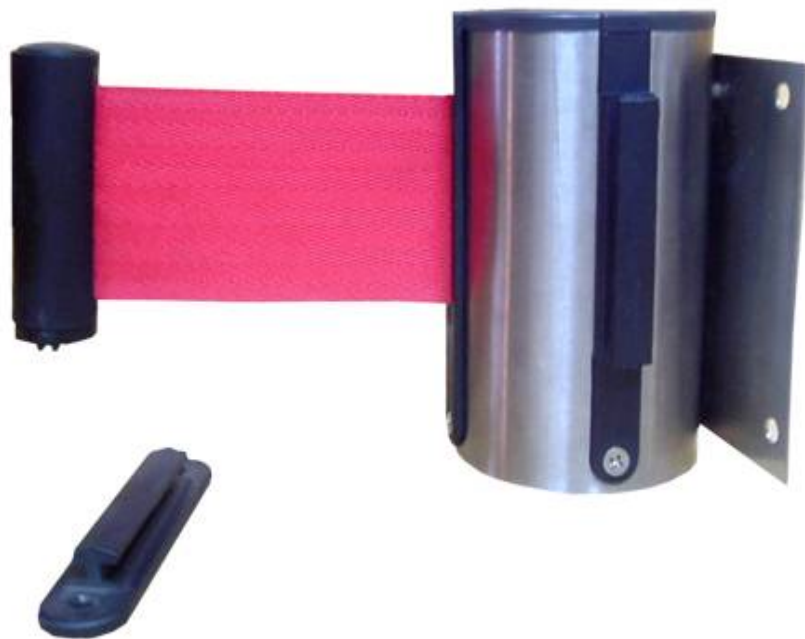

Крепится кассетный блок обычно на уровне пояса, поэтому за рубежом их называют настенные барьеры пояса и комплектуются они лентой красного цвета и служит как антипаника для перекрытия пожарных или служебных проходов. В экстренных случаях, лента сдергивается одним движением руки, с приемного узла расположенного на противоположной стороне стены. Предварительно сдвинув по часовой стрелке, потайной пластиковый замок фиксатор и лента в течение нескольких секунд убирается в кассетный блок с втягивающим устройством. Тем самым эти устройства дает возможность для быстрой эвакуации людей через безопасные выходы. Барьеры пояса настенного крепления имеют длину на 4.0 или на 2.0 метра, настенный блок с вытяжной лентой Barrier Belt W02, Barrier Belt W04, имеет механизм втягивания и надежную гибкую капроновую ленту - это красивое, эстетичное современное решение, аналог сигнальной оградительной ленты, которая обычно применяется на улице. Сменный блок кассета с лентой (стандартные цвета - красный, синий, зеленый, черный, желтый). Современный покупатель хочет получить не только качественный товар, а готовое решение, не разобщенный ассортимент, новые комплексные услуги.

Настенный ленточный блок, с вытяжной лентой 2 - 2,5 - 3 - 4 - 4,5 - 4,8 метра. Декоративная головка для крепления к стене, стеллажам. Настенный блок с вытяжной лентой - поясное ограждение с надежным корпусом из нержавеющей стали или просто крашенный под цвет вашего интерьера. В него встроена обычно красная гибкая капроновая лента или ленты других цвета на ваш выбор, желтый, черный, синий,

зеленый иногда белый или серый. Настенный блок позволяет перекрыть проход шириной до 4.8 метров. Оградительная гибкая лента из капрона это долговечный надежный материал по сравнению с сигнальными лентами из ПВХ (целлофана) которая обычно используется разово и вторично уже практически не применяются, поскольку лента их ПВХ рвется и лопается при натягивании. Настенный блок применяется в случаях когда